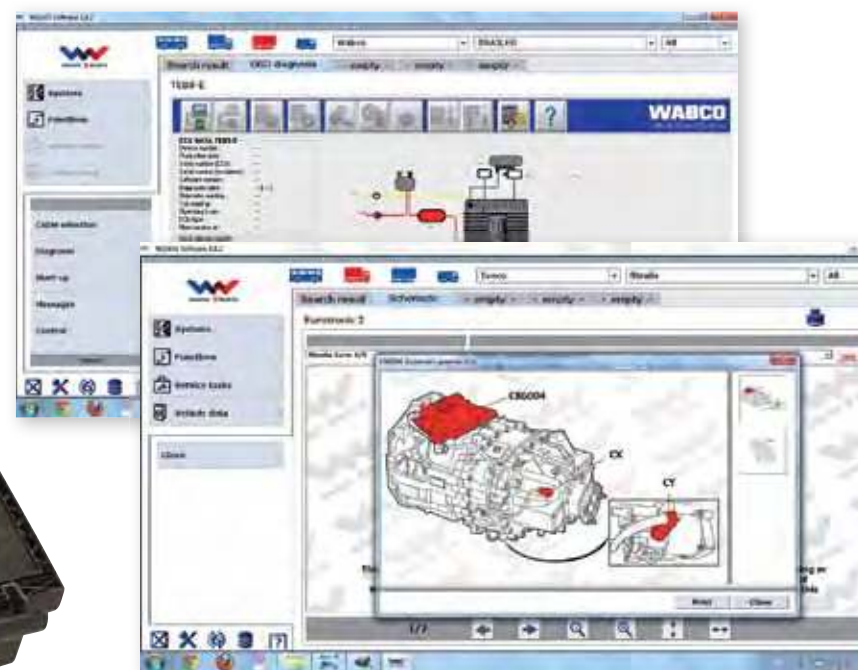

Модульное программное обеспечение для диагностики, ремонта и обслуживания коммерческого транспорта
Арт. WW03.010.200