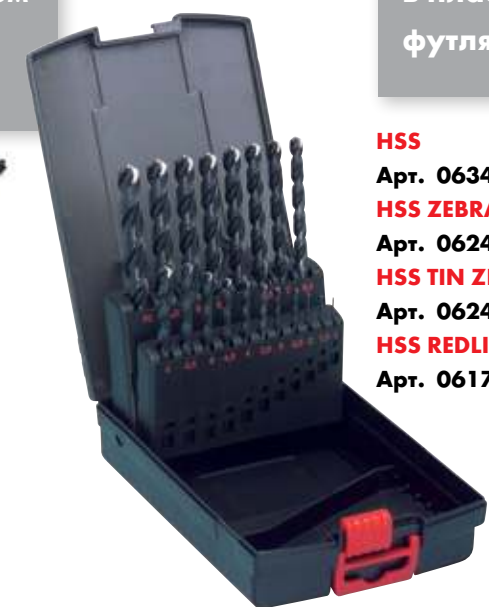

Набор сверл  
от 1 до 10 мм  
в цилиндрическом  
футляре, 19 шт.  
Арт. 0625 . 01

Наборы сверл  
от 1 до 10 мм  
в пластмассовом  
футляре, 19 шт.

**HSS**  
Арт. 0634 . 4  
**HSS ZEBRA**  
Арт. 0624 . 000 . 001  
**HSS TIN ZEBRA**  
Арт. 0624 . 020 . 001  
**HSS REDLINE**  
Арт. 0617 . 400 . 001

**HSCO ZEBRA**  
Арт. 0626 . 01  
**HSCO MFD SPEED**  
Арт. 0626 . 930 . 001  
**HSCO MFD VARIO**  
Арт. 0626 . 050 . 001  
**HSS-E**  
Арт. 0618 . 800 . 001

Наборы сверл  
от 1 до 13 мм  
в пластмассовом  
футляре, 25 шт.